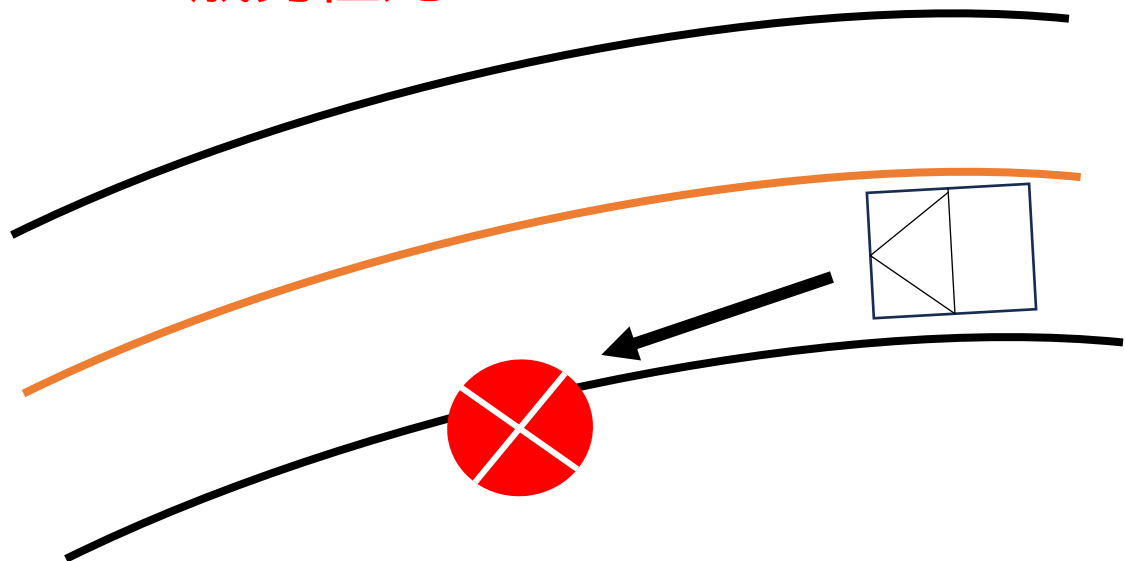

交通死亡事故 連続発生!

(県道新城引佐線)

令和6年12月15日(日)16:10頃

浜名区引佐町奥山地先

軽四貨物自動車 × 石垣(民家)

76歳男性死亡

軽四ドライバーが直進道路を進行中、何らかの原因により斜走させて道路左側の石垣に衝突・横転し死亡

令和6年12月26日(木)13:30頃

浜名区引佐町柝窪地先

軽四貨物自動車 × 自動二輪車

76歳男性

70歳男性死亡

軽四ドライバーが道路を進行中、何らかの原因により斜走させて対向車線にはみ出し、自動二輪車に衝突し死亡

前方をよく見て運転に集中

シートベルトは全席着用