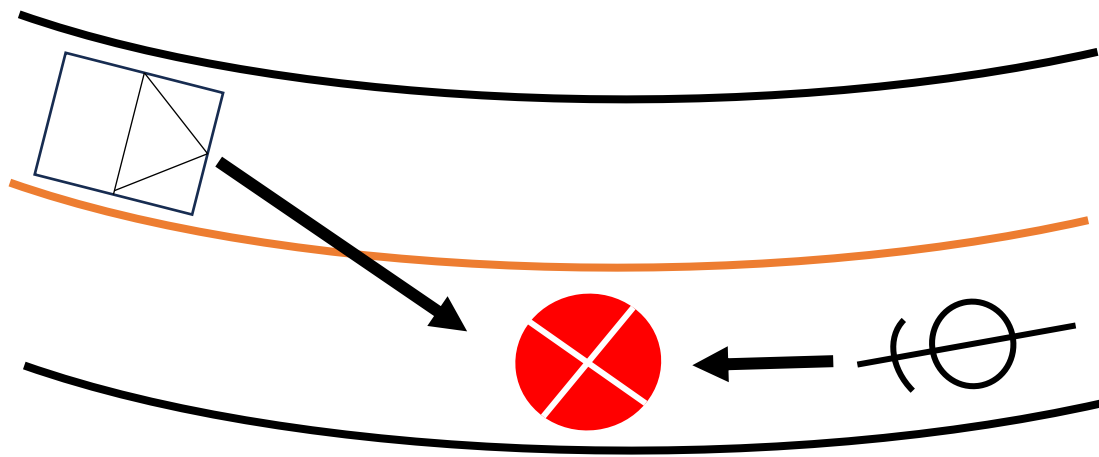

交通死亡事故 連続発生!

(県道新城引佐線)

令和6年12月15日(日)16:10頃

浜名区引佐町奥山地先

軽四貨物自動車 × 石垣(民家)

76歳男性死亡

軽四ドライバーが直進道路を進行中、何らかの原因により斜走させて道路左側の石垣に衝突・横転し死亡

令和6年12月26日(木)13:30頃

浜名区引佐町柝窪地先

軽四貨物自動車 × 自動二輪車

76歳男性

70歳男性死亡

軽四ドライバーが道路を進行中、何らかの原因により斜走させて対向車線にはみ出し、自動二輪車に衝突し死亡

前方をよく見て運転に集中

シートベルトは全席着用