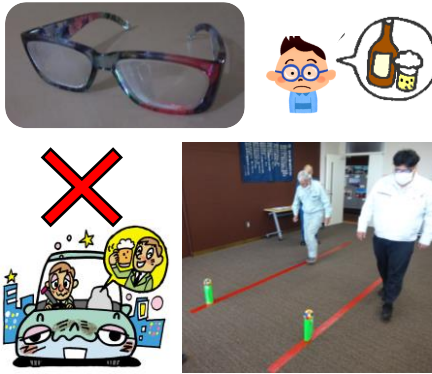

交通安全教育機材 紹介

★俊敏性測定器 (ゲーム感覚で楽しめます)

クイックキャッチ

落ちてくる光をつかむ！

クイックアーム

ランダムに光るライトを両手で
素早く押さえる！

クイックステップ

光るランプと同じ色のマットを
素早く踏む！

★その他機材等

クイックフィンガー

タブレットの中には多彩なアプリが
インストールされています！
幅広い年齢に対応！

飲酒ゴーグル

飲酒・酔酩状態を疑似体験できる
めがね！
線の上を真っすぐ歩けず千鳥足に…！

グレアBOX

歩行者・ドライバー双方の立場
で、夕暮れから夜間の注意点を
学べる！

反射材視認機

視認機で反射材を照らし、
見ることで、反射材が光る
様子を確認できる！

動画KYT

K(危険) Y(予測) T(トレーニング)

道路を再現した動画を見ながら
危険予測トレーニング！
最大20名まで参加可能！

詳しくは、

交通安全協会指導員まで
ご確認ください！
機材を複数組み合わせる
の実施も可能です。

★交通事故ゼロを
めざしましょう！★