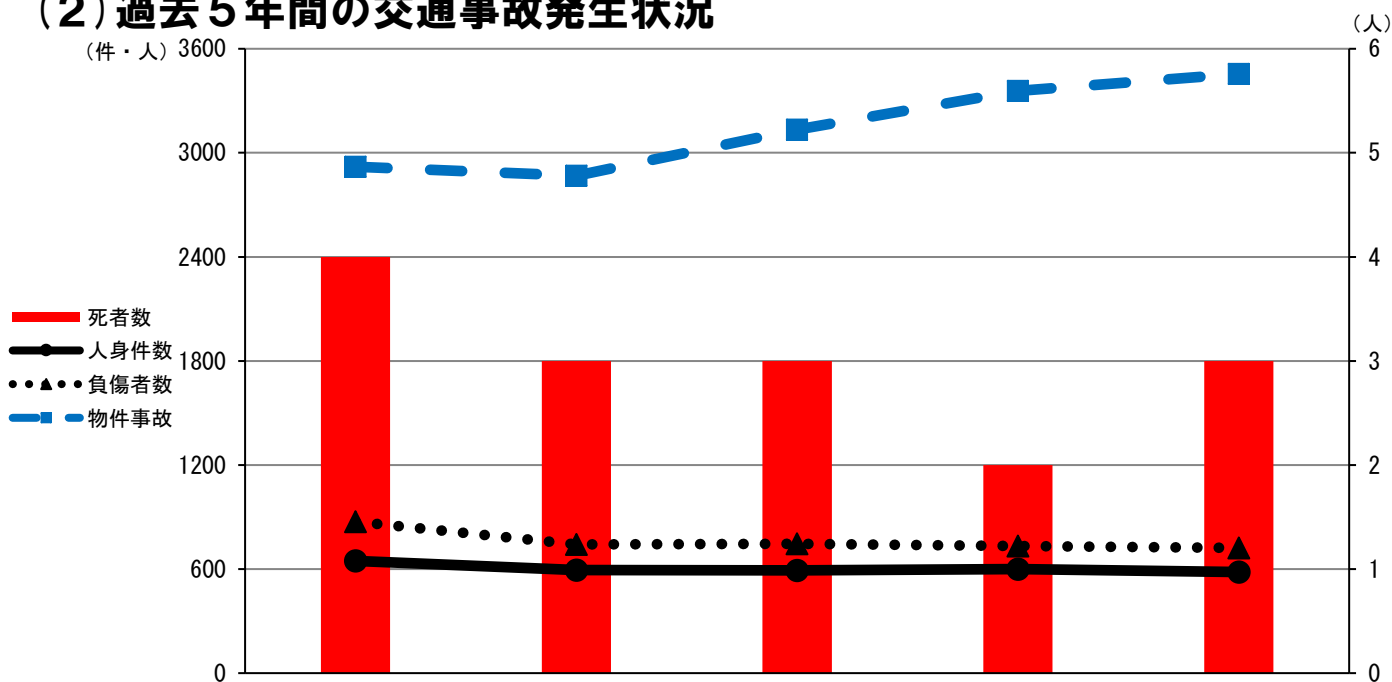

## (1) 発生状況

区 分	件 数		死 者 数		負 傷 者 数	
		前年比		前年比		前年比
三 島 市	420	-15	1	±0	522	+11
函 南 町	163	- 2	2	+1	200	-22
計	583	-17	3	+1	722	-11

**交差点付近、国道での交通事故が多発！**

高校生・若者起因事故が増加。

昨年より件数・負傷者数は減少、**死者が増加！**

## (2) 過去5年間の交通事故発生状況

区 分		令和2年	令和3年	令和4年	令和5年	令和6年
三島市	件 数	478	429	421	435	420
	死者数	1	2	2	1	1
	負傷者数	632	535	531	511	522
函南町	件 数	169	165	171	165	163
	死者数	3	1	1	1	2
	負傷者数	205	207	215	222	200
計	人身件数	647	594	592	600	583
	死者数	4	3	3	2	3
	負傷者数	837	742	746	733	722
	物件事故	2,920	2,868	3,133	3,357	3,455