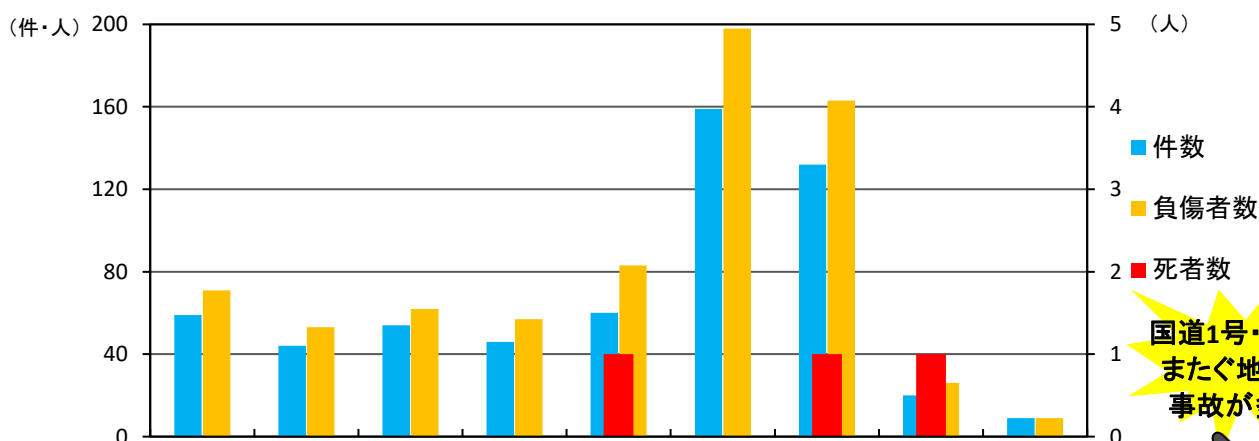

(11) 交番・駐在所別

国道1号・136号を
またぐ地域での
事故が多発!

区 分	三 島 市						函 南 町			計
	大社前	広小路町	三島駅前	北上	谷田	中郷	函南町	丹那	大竹	
件 数	59	44	54	46	60	159	132	20	9	583
死者数					1		1	1		3
負傷者数	71	53	62	57	83	198	163	26	9	722