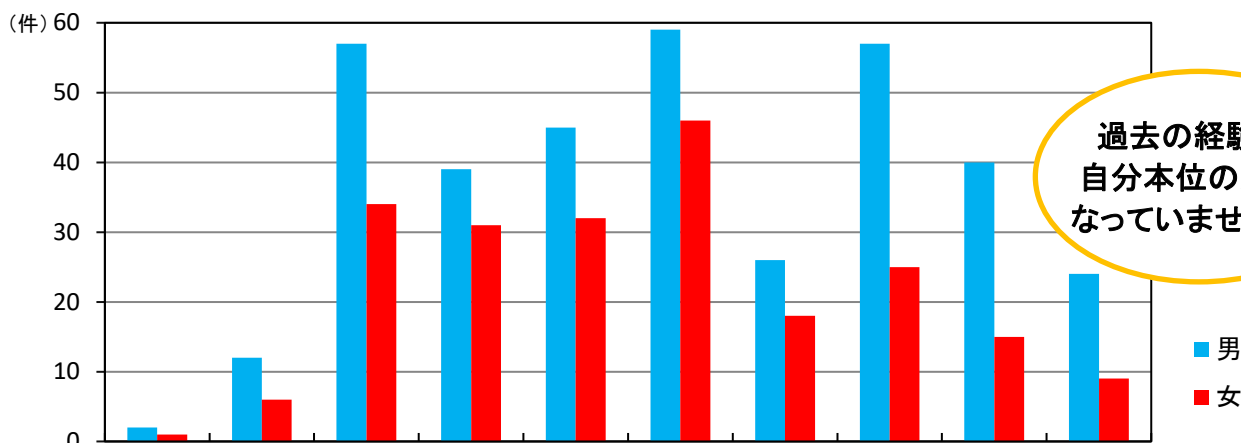

生活道路や駐車場内での
交通事故に要注意!

(10) 年齢層・男女別件数 (第1当事者)

過去の経験から
自分本位の運転に
なっていませんか?

区 分	15歳以下	16歳～	20歳～	30歳～	40歳～	50歳～	60歳～	65歳～	75歳～	80歳～	計	不明
男	2	12	57	39	45	59	26	57	40	24	361	5
女	1	6	34	31	32	46	18	25	15	9	217	
計	3	18	91	70	77	105	44	82	55	33	583	