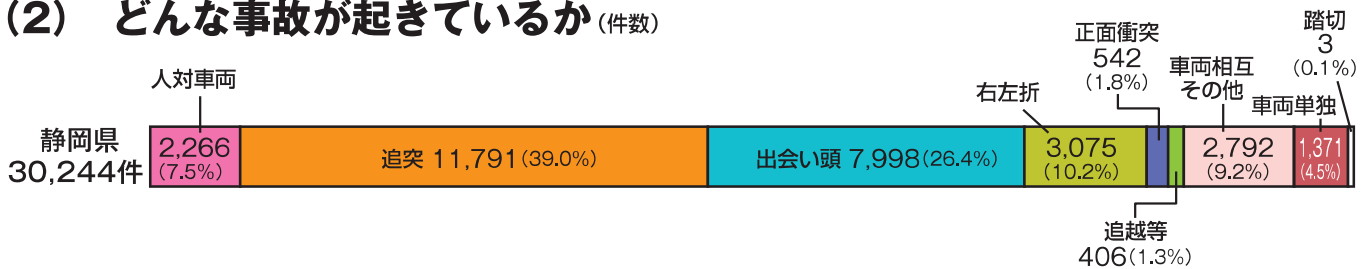

## (1) 発生状況

	全 国	静 岡 県	
		前年比	
件 数	472,165	30,244	-1,274
死 者	3,694	128	-9
負傷者	580,847	39,353	-1,868

ポイント

- ★ 件数・死者・負傷者ともに減少
- ★ 全体の約7割が追突・出会い頭事故

全国と静岡県

## (2) どんな事故が起きているか (件数)