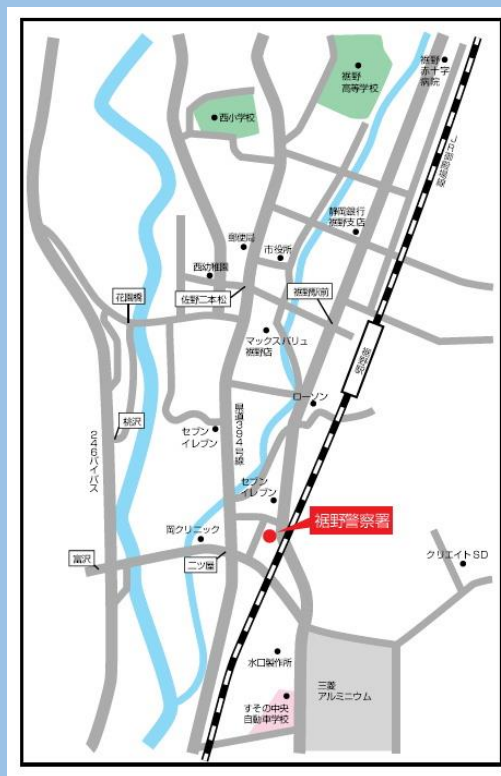

付5 交通安全運動の推進

令和3年度交通安全運動

春の全国交通安全運動 4月 6日(火)～ 4月15日(木)

夏の交通安全県民運動 7月 1日(木)～ 7月10日(土)

秋の全国交通安全運動 9月21日(火)～ 9月30日(木)

年末の交通安全県民運動 12月15日(水)～12月31日(金)

- 裾野警察署
電話 055-995-0110
- 交通安全協会裾野地区支部
電話 055-993-5222
- 裾野地区安全運転管理協会
電話 055-993-8030