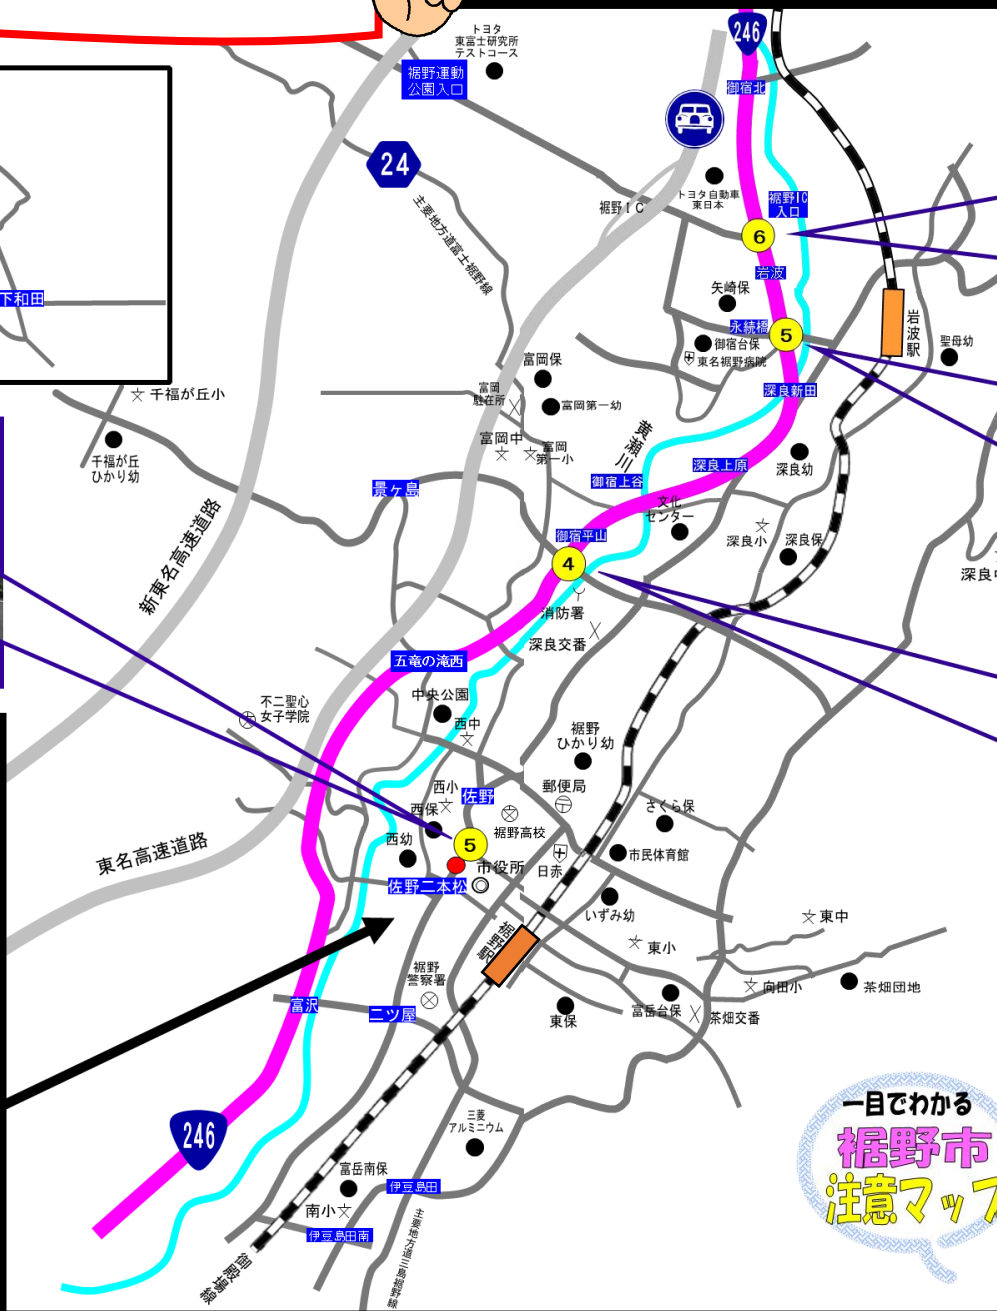

裾野市内 交通事故発生マップ

どんな場所で交通事故が起きているか見てみよう！

< 須山方面 >

~ 裾野市役所北 ~

【死亡事故現場略図】

至 御殿場市
至 長泉町

駐車場から出てきた車と横断中の歩行者が衝突！

西幼 裾野高校
市役所
佐野二本松

~ 裾野IC入口 ~

~ 永続橋 ~

~ 御宿平山 ~

一目でわかる
裾野市
注意マップ

- 死亡事故発生現場
- 事故多発地点 (数字は事故件数)
- 事故多発路線