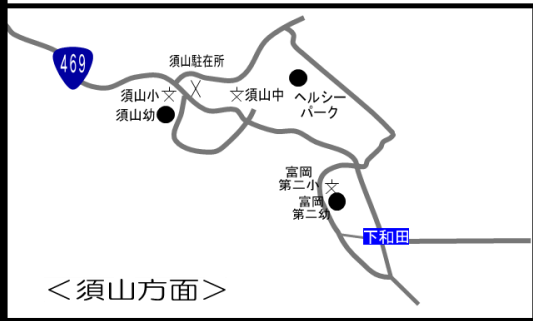

裾野市内 交通事故発生マップ

どんな場所で交通事故が起きているか見てみよう！

< 須山方面 >

~ 裾野市役所北 ~

【死亡事故現場略図】

至 御殿場市
至 長泉町

駐車場から出てきた車と横断中の歩行者が衝突！

西幼 裾野高校
市役所
佐野二本松

~ 裾野IC入口 ~

~ 永続橋 ~

~ 御宿平山 ~

一目でわかる
裾野市
注意マップ

- 死亡事故発生現場
- 事故多発地点 (数字は事故件数)
- 事故多発路線