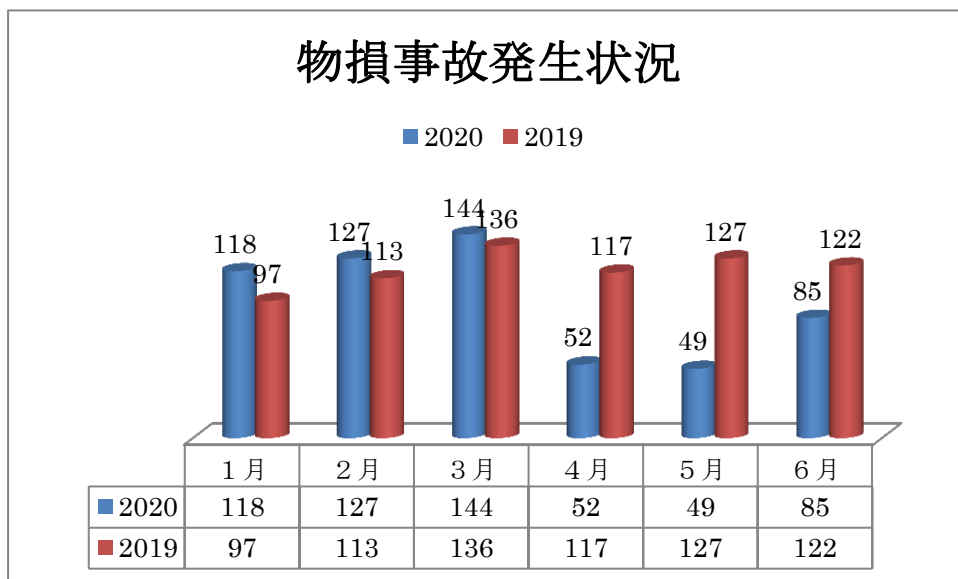

令和2年上半期 熱海市内の交通事故発生状況

注：6月の数値は、暫定数です。

注：6月の数値は、暫定数です。