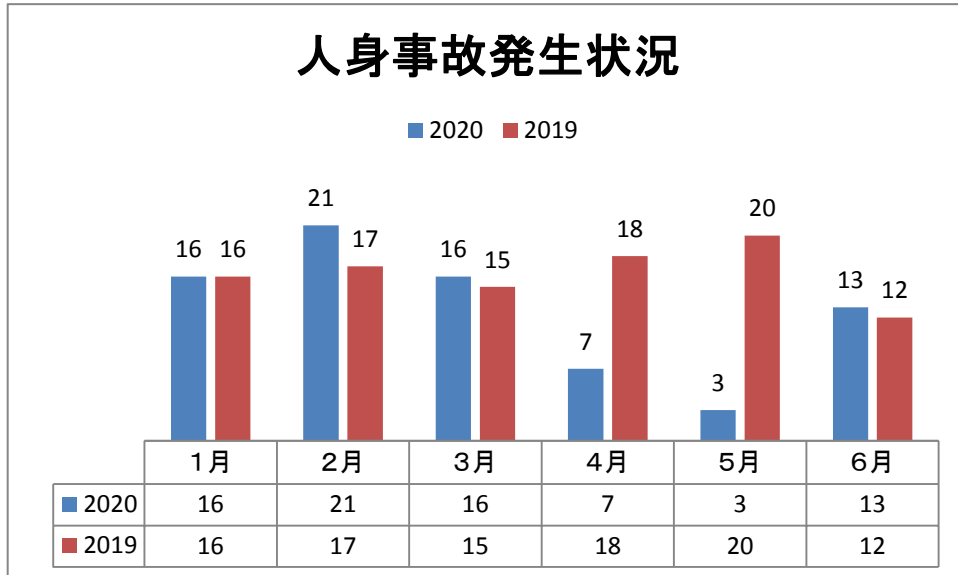

令和2年上半期 熱海市内の交通事故発生状況

注：6月の数値は、暫定数です。

注：6月の数値は、暫定数です。